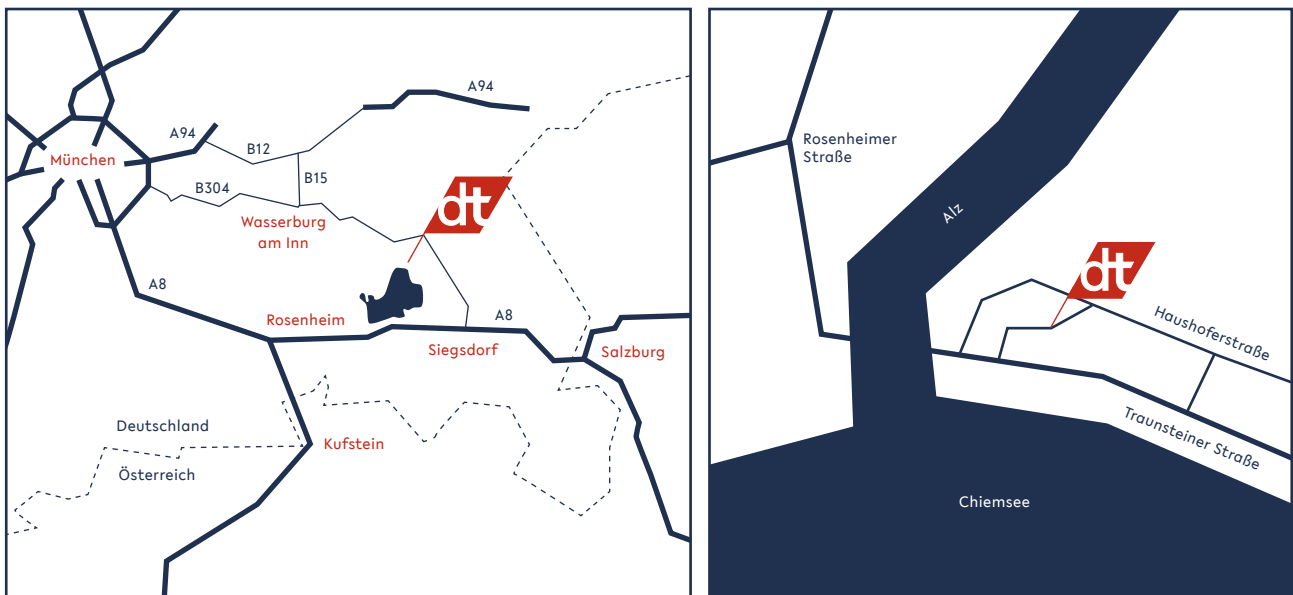

Adresse

Unser Büro befindet sich in der Traunsteiner Straße 21, 83358 Seebruck am Chiemsee.

Flugzeug

Flughafen Salzburg: Der Flughafen liegt ca. 50 km entfernt, Fahrzeit ca. 45 Minuten.

Flughafen München: Der Flughafen liegt ca. 130 km entfernt, Fahrzeit 1 Std. 45 min.

Für die Weiterfahrt mit dem Auto oder der Bahn sehen Sie sich bitte die folgenden Erklärung an.

Auto

Sie erreichen uns über die A8 München-Salzburg, Ausfahrt Bernau/Prien. Dann halten Sie sich Richtung Prien und orientieren sich in Prien an der Beschilderung Traunstein/ Seebruck. Sie fahren durch Rimsting, Breitbrunn, Gstadt und Gollenshausen nach Seebruck. Unsere Büroräume finden Sie, wenn Sie nach der Brücke die erste Straße links in die Haushofer Straße (nach dem Minigolfplatz) und dann in den zweiten schmalen Weg rechts in die Traunsteiner Straße einbiegen.

Bahn

Bad Endorf: Entfernung mit dem Taxi zu unserem Bürogebäude 16 km, Fahrzeit ca. 20 min.

Traunstein: Entfernung mit dem Taxi zu unserem Bürogebäude 18 km, Fahrzeit ca. 20 min.